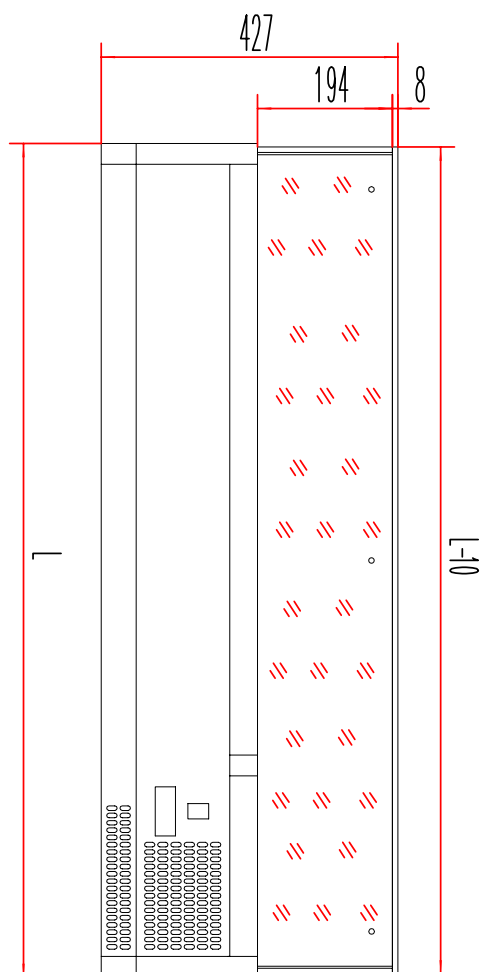

Vitrína chladicí pultová 8 x GN 1/4

Model	Sap kód	00013360
MCH 4180	Skupina artiklů	Stoly chladicí a mrazicí

- Materiál: Nerez
- Velikost GN / EN zařízení [mm]: GN 1/4
- Počet GN / EN zařízení: 8
- Minimální teplota zařízení [°C]: 2
- Maximální teplota zařízení [°C]: 8
- Tloušťka izolace [mm]: 40
- Agregát: Vpravo

Sap kód	00013360	Velikost GN / EN zařízení [mm]	GN 1/4
Šířka netto [mm]	1800	Hloubka GN zařízení [mm]	150
Hloubka netto [mm]	335	Minimální teplota zařízení [°C]	2
Výška netto [mm]	440	Maximální teplota zařízení [°C]	8
Hmotnost netto [kg]	52.00	Chladivo	R290
Příkon elektrický [kW]	0.180	Hmotnost chladiva [g]	38.00
Objem komory [l]	54	Klimatická třída	4
Počet GN / EN zařízení	8		

Technický list

Technický výkres

Vitrína chladicí pultová 8 x GN 1/4

Model	Sap kód	00013360
MCH 4180	Skupina artiklů	Stoly chladicí a mrazicí

MCH3120/MCH4120	1200
MCH3140/MCH4140	1400
MCH3150/MCH4150	1500
MCH3160/MCH4160	1600
MCH3180/MCH4180	1800
MCH4200	2000

4. Výška netto [mm]:

440

5. Hmotnost netto [kg]:

52.00

6. Šířka brutto [mm]:

1890

7. Hloubka brutto [mm]:

375