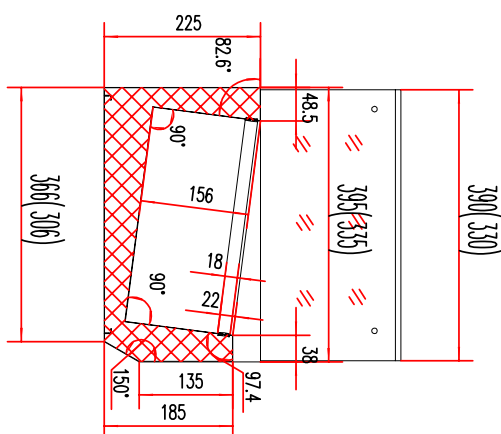

Sap kód	00013360	Velikost GN / EN zařízení [mm]	GN 1/4
Šířka netto [mm]	1800	Hloubka GN zařízení [mm]	150
Hloubka netto [mm]	335	Minimální teplota zařízení [°C]	2
Výška netto [mm]	440	Maximální teplota zařízení [°C]	8
Hmotnost netto [kg]	52.00	Chladivo	R290
Příkon elektrický [kW]	0.180	Hmotnost chladiva [g]	38.00
Objem komory [l]	54	Klimatická třída	4
Počet GN / EN zařízení	8		

Technický list

Technický výkres

Vitrína chladicí pultová 8 x GN 1/4

Model	Sap kód	00013360
MCH 4180	Skupina artiklů	Stoly chladicí a mrazicí

MCH3120/MCH4120	1200
MCH3140/MCH4140	1400
MCH3150/MCH4150	1500
MCH3160/MCH4160	1600
MCH3180/MCH4180	1800
MCH4200	2000

Vitrína chladicí pultová 8 x GN 1/4

Model	Sap kód	00013360
MCH 4180	Skupina artiklů	Stoly chladicí a mrazicí

1. Sap kód:

00013360

2. Šířka netto [mm]:

1800

3. Hloubka netto [mm]:

335

4. Výška netto [mm]:

440

5. Hmotnost netto [kg]:

52.00

6. Šířka brutto [mm]:

1890

7. Hloubka brutto [mm]:

375